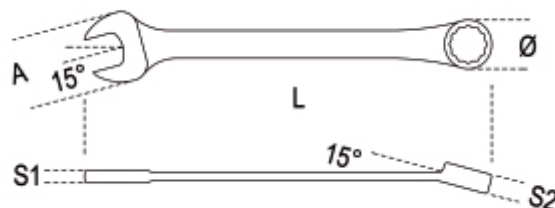

42HS/AS
chiavi combinate a forchetta e poligonale piegata cromate H-SAFE

• Misure in pollici

Con sistema anticaduta H-SAFE

art.	"	L mm	A mm	Ø mm	S1 mm	S2 mm	g
000424106	42HS/AS 1/4	95	15,2	10,1	3,4	5,2	12
000424108	42HS/AS 5/16	116	19,0	12,3	3,9	6,2	23
000424110	42HS/AS 3/8	137	22,8	15,1	4,5	7,1	35
000424111	42HS/AS 7/16	148	24,8	16,5	4,8	7,5	44
000424113	42HS/AS 1/2	169	28,8	19,6	5,4	8,4	66
000424114	42HS/AS 9/16	180	30,8	21,0	5,7	8,8	80
000424116	42HS/AS 5/8	201	34,6	23,8	6,3	9,7	105
000424117	42HS/AS 11/16	212	36,6	25,2	6,7	10,2	120
000424119	42HS/AS 3/4	233	40,5	28,0	7,3	11,4	160
000424121	42HS/AS 13/16	254	44,5	30,7	7,9	12,4	205
000424122	42HS/AS 7/8	264	46,4	32,2	8,1	12,8	225
000424124	42HS/AS 15/16	285	50,3	34,9	8,5	13,5	290
000424125	42HS/AS 1	296	52,3	36,2	8,7	13,8	310
000424127	42HS/AS 1.1/16	317	56,2	39,0	9,1	14,6	375
000424129	42HS/AS 1.1/8	338	60,2	41,9	9,5	15,3	450
000424132	42HS/AS 1.1/4	370	66,0	45,7	10,1	16,2	565
000424133	42HS/AS 1.5/16	391	70,0	48,5	10,5	16,8	680