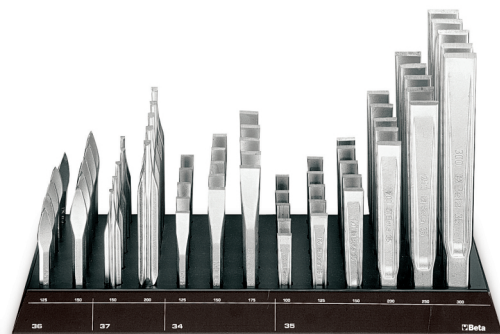

38/DS2
espositore da parete con 65 utensili a percussione

495x260x332 mm

	art.	
000380702	38/DS2	Espositore con assortimento
000380752	38/DVS2	espositore da parete (art. 38/DS2) vuoto

		N
34		125 mm 5
		150 mm 5
		175 mm 5
35		100 mm 5
		125 mm 5
		150 mm 5
		200 mm 5
		250 mm 5
36		125 mm 5
		150 mm 5
		200 mm 5
37		150 mm 5
		200 mm 5