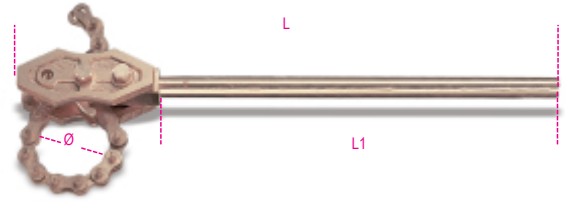

386BA

giratubi reversibili a catena modello pesante antiscintilla

kg