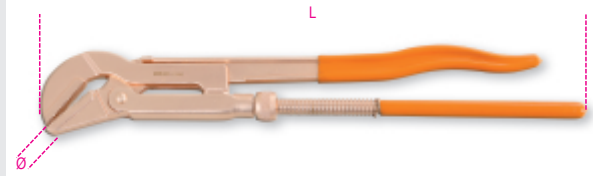

kg

art.	L mm	Ø max "	Ø max mm	kg	
003780800	378BA/430	430	1" 1/2 gas	49	1,5
003780801	378BA/530	530	2" gas	60	2,3