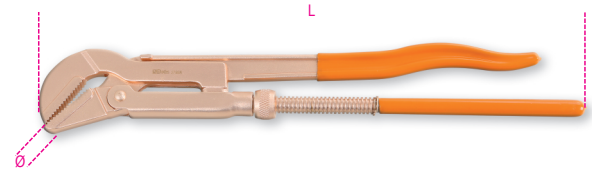

378BA

giratubi modello svedese antiscintilla

	art.	L mm	Ø max "	Ø max mm	W kg
003780800	378BA 430	430	1" 1/2 gas	49	1,5
003780801	378BA 530	530	2" gas	60	2,3