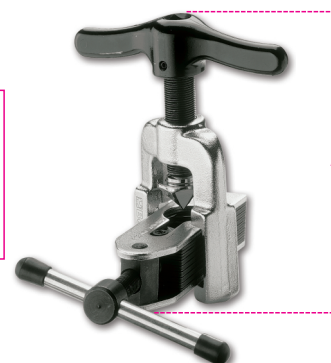

352U

## Attrezzo bordatubi regolabile per rame e leghe leggere

- La speciale morsa di cui è dotato lo rende compatto e funzionale.

	art.	Ø mm - "	A mm	g
003520101	352U	5÷16 3/16÷5/8	130	860

A