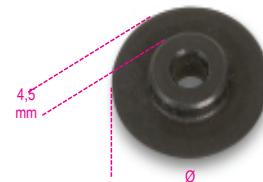

338R/I

Coltello di ricambio per 336 e 338 per acciaio inox

 art.		Ø mm	
003380023	338R/I	coltello di ricambio per 336 e 338 per acciaio inox	21,8