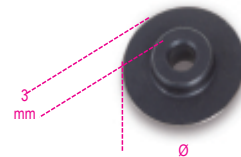

338R

Coltello di ricambio per 336 e 338 per rame e leghe leggere

	art.		Ø mm
003380022	338R	coltello di ricambio per 336 e 338 per rame e leghe leggere	18,5