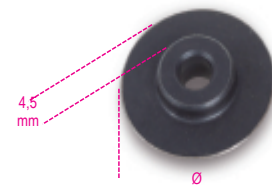

338RP

Coltello di ricambio per 336 e 338 per plastica

	art.		Ø mm
003380025	338RP	coltello di ricambio per 336 e 338 per plastica	21,9