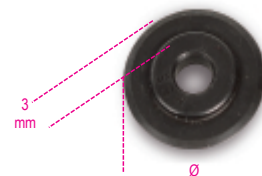

334R/I

Coltello di ricambio per 332-334 per acciaio inox

 art.		Ø mm	
003340023	334R/I	coltello di ricambio per 332-334 per acciaio inox	18