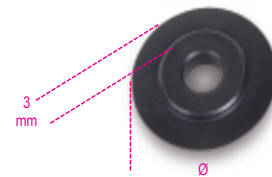

334R

Coltello di ricambio per 332-334 per rame e leghe leggere

	art.		Ø mm
003340021	334R	coltello di ricambio per 332-334 per rame e leghe leggere	18