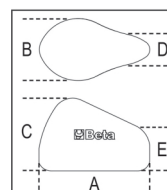

3099T

Telo coprimoto da interno in tessuto elasticizzato

Protegge la vernice da graffi, dalla polvere e dai raggi solari.

Misure disponibili:

Taglia "M" indicata per moto sportive, naked e scooter di medie dimensioni

Taglia "L" indicata per maxi enduro e crossover

Taglia "XL" indicata per super touring

	art.	
030990202	3099T/M	M
030990203	3099T/L	L
030990204	3099T/XL	XL

Tg	A mm	B mm	C mm	D mm	E mm	
M	2050	900	1000	350	800	030990202
L	2700	1100	1300	550	1100	030990203
XL	3100	1300	1400	700	1200	030990204