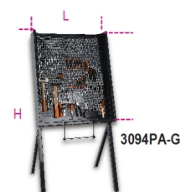

3094PA
Pannello assistenza moto OFFROAD

Struttura in metallo con gambe richiudibili all'interno del telaio, indicato per la sistemazione degli utensili sui campi gara disponibile in 3 colorazioni:

- 3094PA-O Arancione
- 3094PA-G Grigio
- 3094PA-R Rosso

Accessori disponibili non inclusi:

- Portacarta per rotoli preforati 3200 PR
- Portaflacone universale magnetico 2499PF/M

	art.	L mm	H mm	H1 mm	
030940101	3094PA-O	750	1555	900	15,6
030940102	3094PA-G	750	1555	900	15,6
030940103	3094PA-R	750	1555	900	15,6