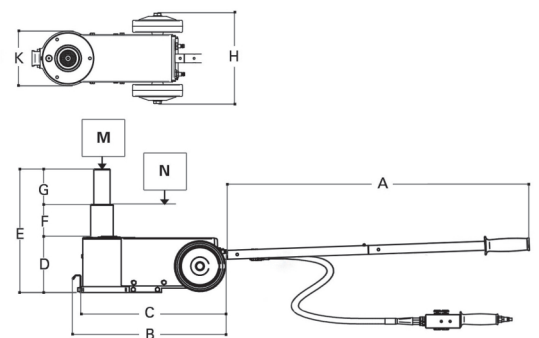

**3065/20-10T**

**sollevatore oleopneumatico 20-10T con valigia di trasporto**

CE

Portatile e leggero, ideale per gli interventi di assistenza su strada

- include due prolunghe da 75 e 60 mm

**DATI TECNICI**

portata: 20-10 tonnellate  
 peso: 23 kg  
 pressione di alimentazione: 8-10 bar  
 consumo d'aria: 400 nl/min

ideale per gli interventi su strada

		art.
	030650100	3065/20-10T