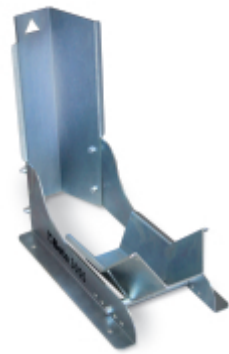

## Morsa automatica per furgoni

permette il fissaggio della ruota anteriore della moto

		art.
	030550001	3055