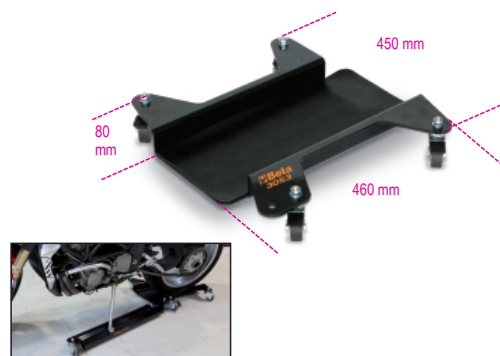

3053

Base sotto-cavalletto per moto con copertura in gomma antiscivolo

- utilizzabile con tutte le moto e scooter provviste di cavalletto centrale
- dotato di 4 ruote girevoli in poliuretano, 2 con freno
- permette di spostare la moto in tutte le direzioni agevolando il parcheggio in garage anche in spazi ristretti
- disponibile estensione anche per cavalletto laterale (3053/E)
- dimensioni: 450x460x80 mm