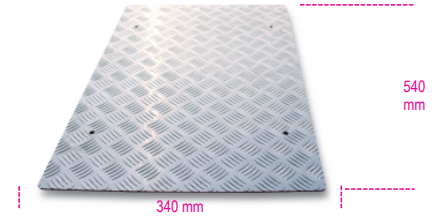

3051/LA

Piano in lamiera antiscivolo per sollevatore 3050

Dimensioni: 540x340 mm

		art.
	030510061	3051/LA