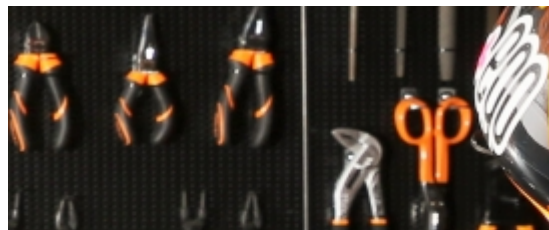

**3043** Cavalletto per moto con monobraccio sinistro

- Porta cursore in acciaio
- Verniciatura nera opaca
- 4 ruote in gomma termoplastica

	art.	 kg
030430001	3043	3