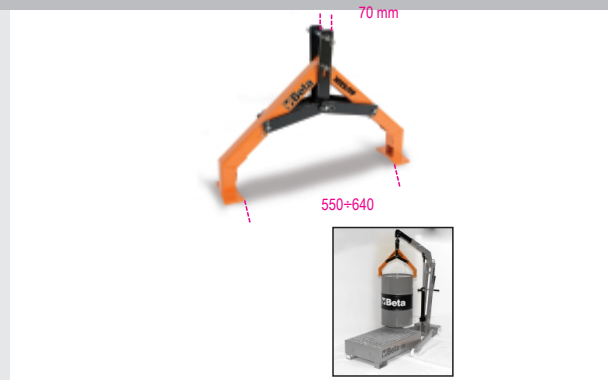

3025/PF

Pinza per la movimentazione dei fusti

CE

Portata massima 300 kg

kg

	art.	A mm	B mm	
030250011	3025/PF	550÷640	70	11