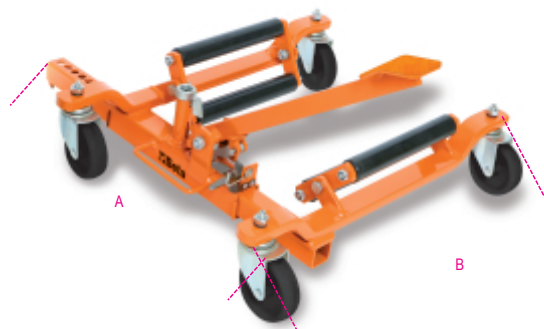

Portata Max 550 kg

4 rulli basculanti

larghezza rulli 200 mm

per ruote fino a 240 mm di larghezza

Ideale per:

- recuperi su carri attrezzi di vetture incidentate
- autofficine e carrozzerie
- movimentazione auto all'interno di show room

	art.		A	B	kg
030090001	3009	Carrello per movimentazione veicoli	400÷850 mm	600 mm	19