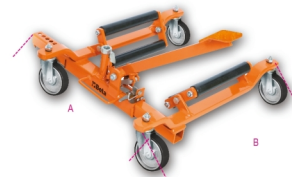

3009

Carrello per movimentazione veicoli

Caratteristiche:

- Portata Max 550 kg
- 4 rulli basculanti
- Larghezza rulli 200 mm per ruote fino a 240 mm di larghezza

Ideale per:

- Recuperi su carri attrezzi di vetture incidentate
- Autofficine e carrozzerie
- Movimentazione auto all'interno di show room

	art.		A	B	kg
030090001	3009	Carrello per movimentazione veicoli	400÷850 mm	600 mm	19