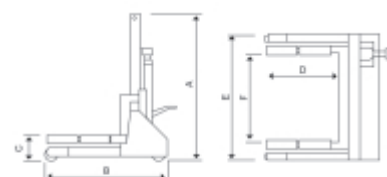

3008N Sollevatore e posizionario ruote Truck singole e gemellari

CE

 Peso 130 

	art.	A mm			
030080110	3008N	1200	940	1030	500

3008N	
A	1200
B	940
C	120
D	500
E	1030
F	429-670