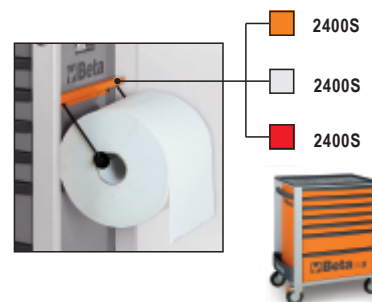

• Abbinabile alle cassettiere serie C24S

0,3 kg

	art.	
024002951	2400S R/PC-O	disposit. portacarta orange 2400S R/PC-O
024002952	2400S R/PC-G	dispositivi portacarta grey 2400S R/PC-G
024002953	2400S R/PC-R	dispositivi portacarta red 2400S R/PC-R