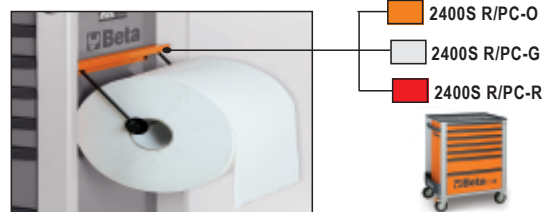

2400S-R/PC
Portacarta per rotoli preforati

- Abbinabile alle cassettiere serie C24S

 0,3 kg

	art.	
024002951	2400SR/PC-O	disposit. portacarta orange 2400S R/PC-O
024002952	2400SR/PC-G	dispositivi portacarta grey 2400S R/PC-G
024002953	2400SR/PC-R	dispositivi portacarta red 2400S R/PC-R