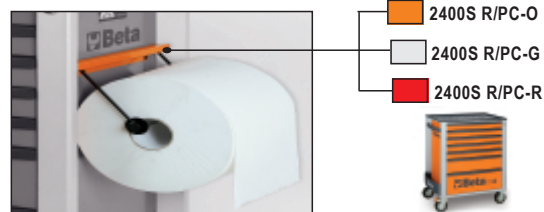

2400S-R/PC
Portacarta per rotoli preforati

- Abbinabile alle cassettiere serie C24S

 0,3 kg

	art.	
024002951	2400SR/PC-O	disposit. portacarta orange 2400S R/PC-O
024002952	2400SR/PC-G	dispositivi portacarta grey 2400S R/PC-G
024002953	2400SR/PC-R	dispositivi portacarta red 2400S R/PC-R