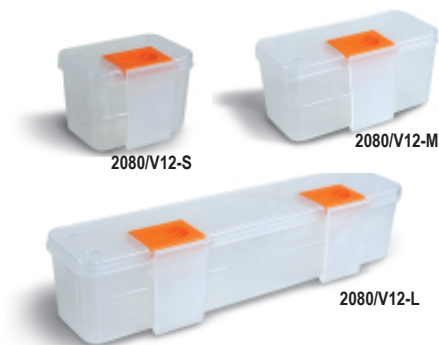

2080/V12-...
Vaschetta asportabile per valigia organizer 2080/V12

95x75x65 mm

	art.	
020800013	2080/V12-S	 95x75x65 mm
020800015	2080/V12-M	 145x75x65 mm
020800020	2080/V12-L	 295x75x65 mm