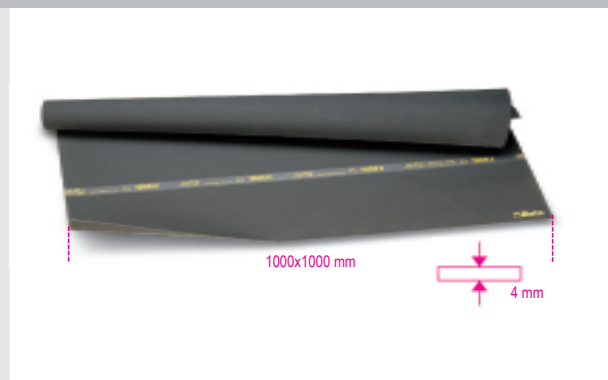

1995MQ/T

tappeto isolante

VDE 0303

5,7 kg

	art.	LxSxH mm	 kg
019950030	1995MQ/T	1000x1000x4	4,3