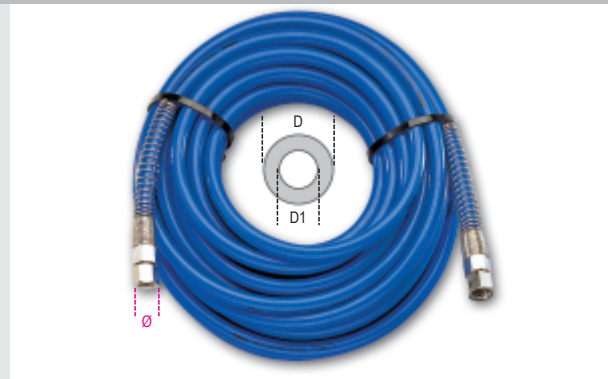

1915E Tubo in poliuretano retinato 95 Shore lunghezza 12 m

- Sono tubi flessibili, leggeri e resistenti, ideali per lavori di manutenzione in spazi ristretti ed all'aperto
- Resistenti fino a temperature di $-40\text{ }^{\circ}\text{C}$
- Raccordati F/F

	art.	D1xD mm	Ø GAS BSP
019150019	1915E	8x12	1/4"
019150020	1915E	11x16	3/8"