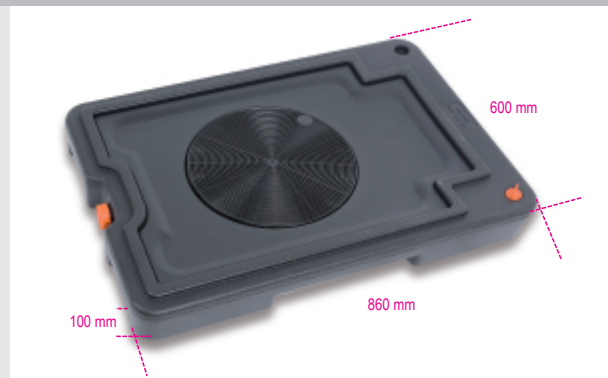

- capacità Massima 30 l
- griglia anti schizzi
- dotata di 4 ruote pivottanti

kg

	art.	
018780030	1878 30	4,5