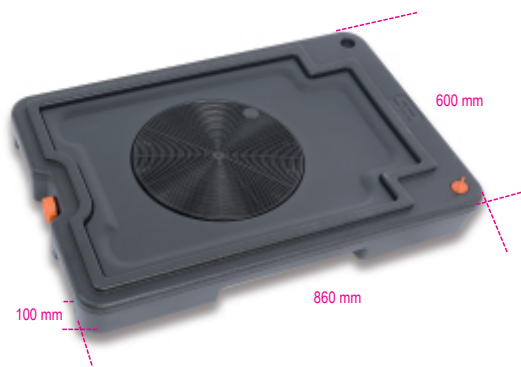

1878 30

Vasca per recupero liquidi

- capacità Massima 30 l
- griglia anti schizzi
- dotata di 4 ruote pivottanti

kg

	art.	lt	
018780030	1878 30	30	4,5