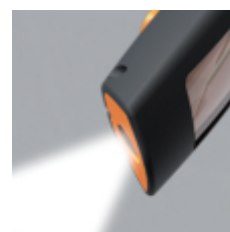

## Lampada ricaricabile snodata a LED

CE IP20

- Snodata
- Corpo in gomma antiscivolo
- Doppio gancio orientabile
- Magneti su base e schiena per maggiore orientabilità
- Fornita con caricatore 100-240V / 50-60Hz
- Doppia emissione luminosa, frontale e in testa (spot)
- 250 lumen / spot 150 lumen
- Autonomia 3h / spot 3h
- Con indicatore di carica