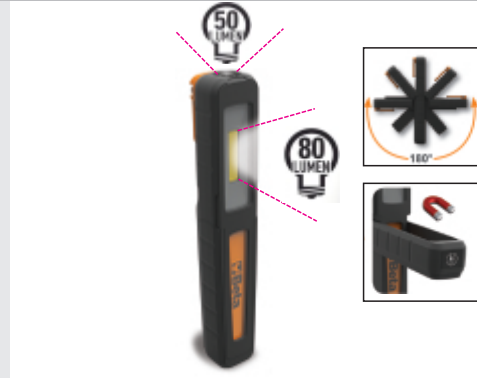

1838P

Lampada ricaricabile a penna, con doppia emissione luminosa: a lampada o a torcia

CE

- corpo compatto in gomma antiscivolo
- 50/80 Lumen
- gancio da taschino
- base magnetica orientabile a 180 gradi
- fornita con cavo di ricarica USB/microUSB
- autonomia: 2.5 ore
- IP20

	art.
018380005	1838P