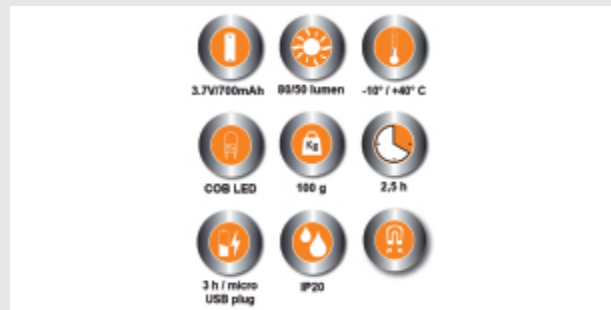

1838P

Lampada ricaricabile a penna, con doppia emissione luminosa: a lampada o a torcia

CE

- corpo compatto in gomma antiscivolo
- 50/80 Lumen
- gancio da taschino
- base magnetica orientabile a 180 gradi
- fornita con cavo di ricarica USB/microUSB
- autonomia: 2.5 ore
- IP20