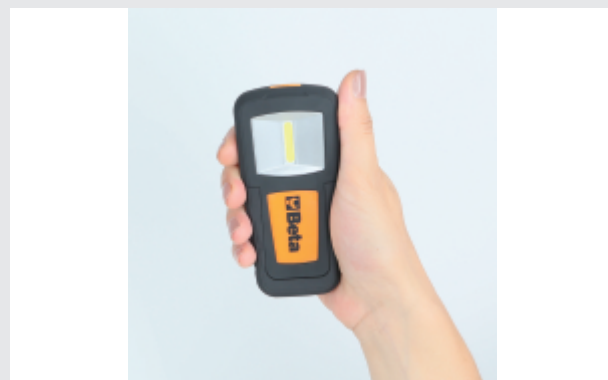

1838COB

Lampada ricaricabile compatta con LED ad altissima luminosità. Batteria ai polimeri di litio

CE IP65

- Corpo compatto in gomma antiscivolo
- Gancio orientabile
- Base magnetica orientabile a 180 gradi
- Con caricatore 100-240Vac / 50-60Hz
- 55 / 125 lumen
- Autonomia: 5 / 2.5 ore
- IP65

 200 g

art.

018380010

1838COB