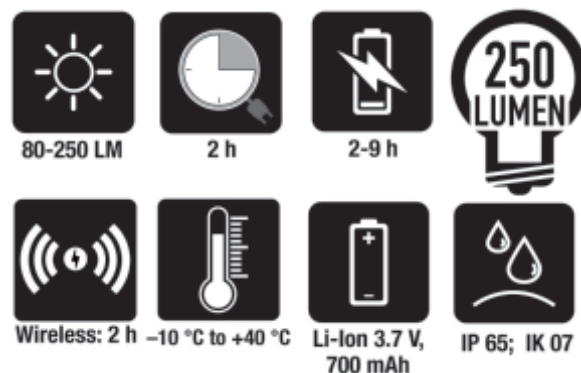

1833XSW

Torcia a LED per ispezioni con ricarica wireless

CE IP54

- Due intensità luminose: LED SMD, 250 - 80 Lumen
- Batteria ricaricabile: 3,7V 700 mAh., 2.59 Wh Li-ion
- Due modalità di ricarica:
base wireless 1839BRW
alimentatore con attacco USB-C
- Tempo di ricarica:
2h con base di ricarica wireless
2h con alimentatore
- Autonomia: 2-8h
- Indicatore LED del livello di batteria
- Magneti su base e retro
- Clip da cintura
- IP54
- IK07
- Cavo USB-C incluso

art.	art.	L mm
018330011	1833XSW	145