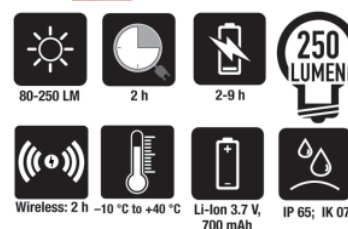

1833XSW

Torcia a LED per ispezioni con ricarica wireless

CE IP54

- Due intensità luminose: LED SMD, 250 - 80 Lumen
- Batteria ricaricabile: 3,7V 700 mAh., 2.59 Wh Li-ion
- Due modalità di ricarica:
base wireless 1839BRW
alimentatore con attacco USB-C
- Tempo di ricarica:
2h con base di ricarica wireless
2h con alimentatore
- Autonomia: 2-8h
- Indicatore LED del livello di batteria
- Magneti su base e retro
- Clip da cintura
- IP54
- IK07
- Cavo USB-C incluso

art.	art.	L mm
018330011	1833XSW	145