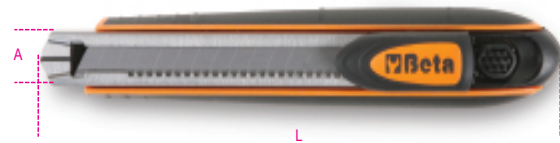

1770BM

Cutter 9 mm con blocco automatico della lama, fornito con 6 lame

caricamento automatico della lama

	art.	L mm	A mm
017700050	1770BM	140	9