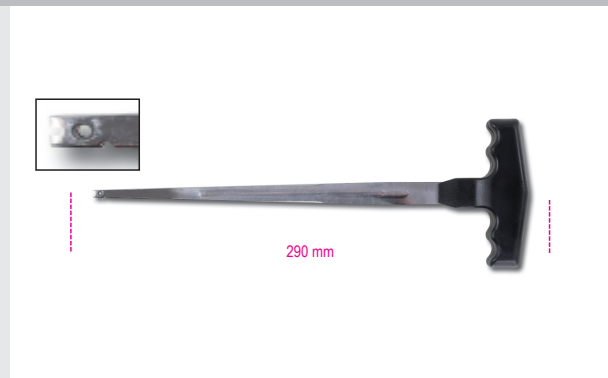

1766LI

Leva per inserimento cavo tagliacrystalli

bordi affilati per taglio sigillante

 art.
017660016 1766LI