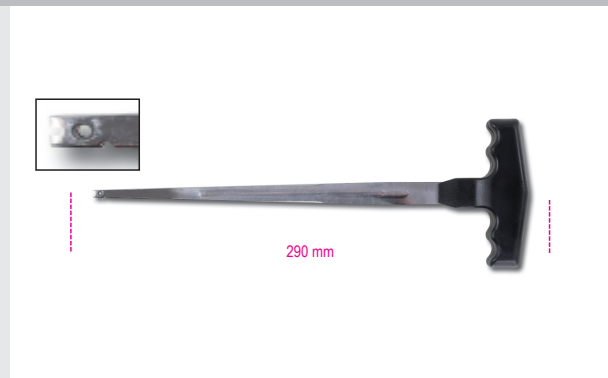

1766LI

Leva per inserimento cavo tagliacrystalli

bordi affilati per taglio sigillante

 017660016 art. 1766LI