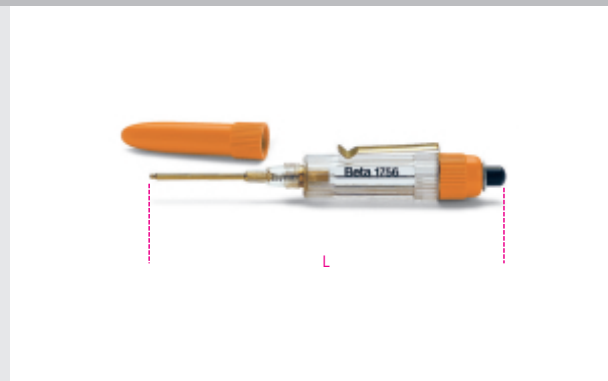

- la pressione sul pulsante posteriore consente il dosaggio dell'olio

	art.	cc	L mm	 g
017560001	1756	5	140	26