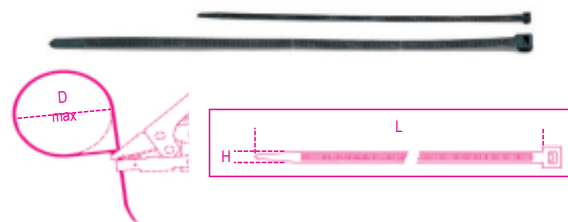

**1748/...K**
**fascette in Nylon a testa autobloccante nere**

art.	art.	HxL	D	g
		mm	mm	
017480203	1748/3K	HxL = 2,5x100 mm	2,5x100	27
017480206	1748/6K	HxL = 2,5x160 mm	2,5x160	46
017480207	1748/7K	HxL = 3,6x150 mm	3,6x150	55
017480208	1748/8K	HxL = 3,6x200 mm	3,6x200	85
017480209	1748/9K	HxL = 3,6x300 mm	3,6x300	134
017480214	1748/14K	HxL = 4,8x190 mm	4,8x190	134
017480217	1748/17K	HxL = 4,8x300 mm	4,8x300	194
017480218	1748/18K	HxL = 4,8x360 mm		
017480223	1748/23K	HxL = 7,6x300 mm	7,6x300	433
017480224	1748/24K	HxL = 7,6x368 mm	7,6x368	552