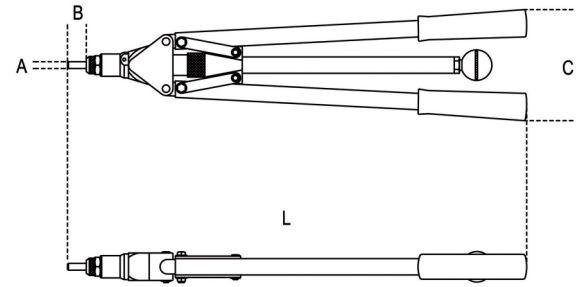

1742A

rivettatrice di potenza per inserti filettati fornita con 4 testine intercambiabili

	art.	A mm	B mm	C mm	L mm	 kg
017420100	1742A	22	65	165	525	2,6

n. :
n. :
n. :
n. :