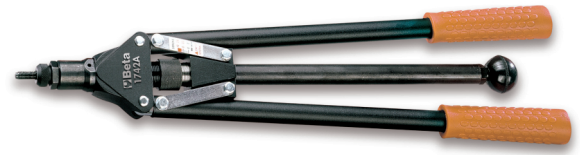

1742A

rivettatrice di potenza per inserti filettati fornita con 4 testine intercambiabili

	art.	A mm	B mm	C mm	L mm	 kg
017420100	1742A	22	65	165	525	2,6

n. :
n. :
n. :
n. :