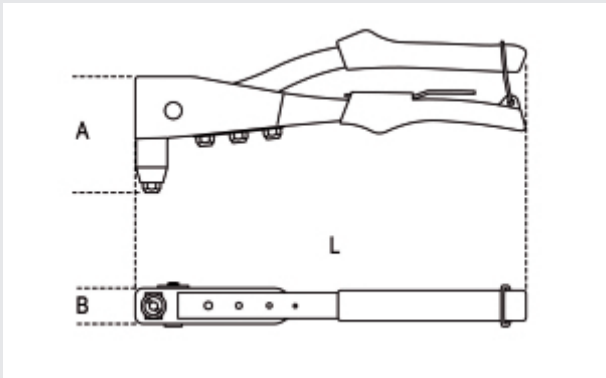

1741BP

rivettatrice con 4 testine intercambiabili

- struttura in lega leggera
- con chiave di servizio

Ø mm
 Alluminio
 Acciaio
 Inox

art.	A mm	B mm	L mm	g
017410350	80	25	250	552

n. :
 n. :
 n. :
 n. :
 n. :