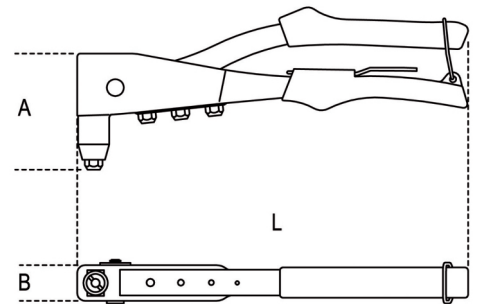

## rivettatrice con 4 testine intercambiabili

- struttura in lega leggera
- con chiave di servizio

Ø mm  
Alluminio  
Acciaio  
Inox

art.	A mm	B mm	L mm	g
017410350	80	25	250	552

n. :  
n. :  
n. :  
n. :  
n. :