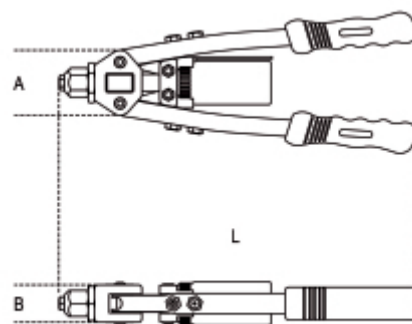

1740B

**rivettatrice di potenza compatta con serbatoio porta-steli con 5 testine intercambiabili**

Per rivetti alluminio e INOX  
 280 mm:  $\varnothing$  2,4÷4,8 mm  
 330 mm:  $\varnothing$  3,2÷6,4 mm

art.	L mm	B mm	A mm	kg
017400280	280	35	55	0.650
017400330	330	40	65	1