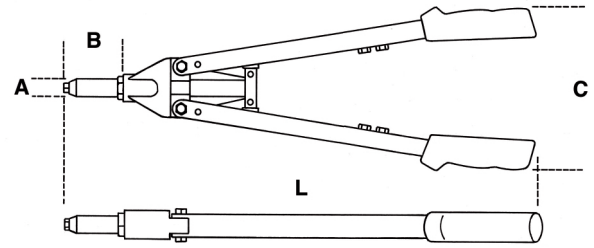

1740A

**rivettatrice di potenza con 5 testine intercambiabili**

Ø mm  
Alluminio  
Inox

art.	A mm	B mm	C mm	L mm	kg	
017400101	1740A	22	65	165	525	1,6

n. :  
n. :  
n. :  
n. :  
n. :  
n. :