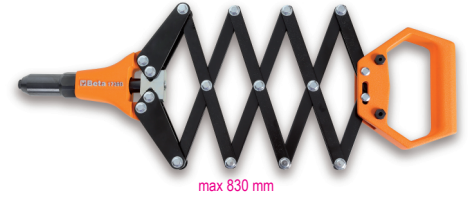

**1739B Rivettatrice estensibile fornita con 5 testine intercambiabili**

Ø mm  
Alluminio  
Inox

	art.		B	C	L max	 kg
<b>017390151</b>	1739B	20	60	190	830	2

n. :  
n. :  
n. :  
n. :  
n. :  
n. :