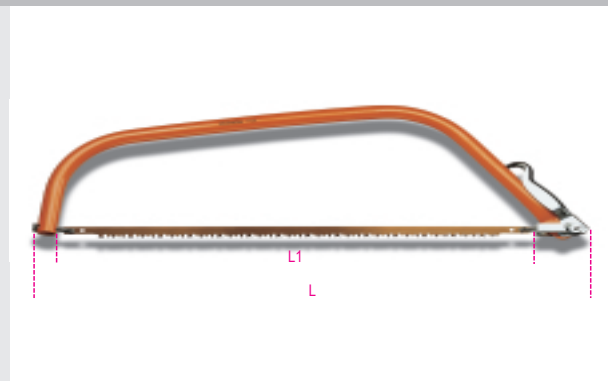

- sgancio rapido della lama

	art.	L mm	L1 mm	 g
017290001	1729	710	610	695