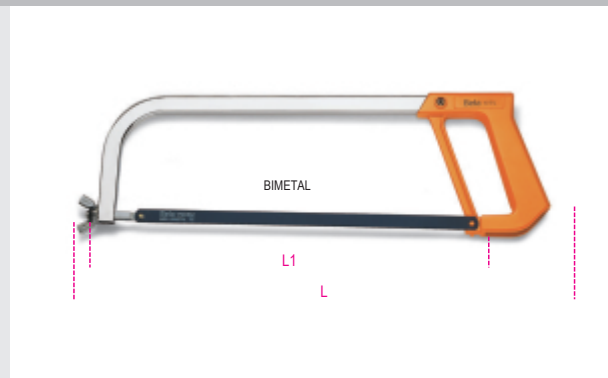

- archetto in acciaio cromato
- impugnatura in lega di alluminio

	art.	L mm	L1 mm	 g
017250001	1725	420	300	394