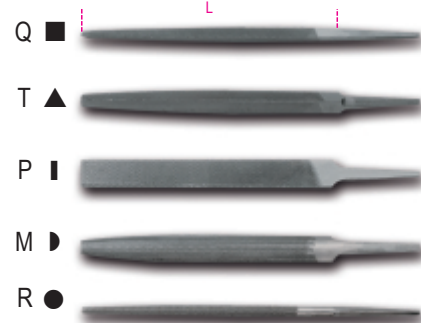

1718D8/...
lime a taglio bastardo 8" senza impugnatura

	art.	L mm	L "	 g
017180131	1718D8/Q	200	8	102
017180133	1718D8/T	200	8	159
017180135	1718D8/P	200	8	158
017180137	1718D8/M	200	8	131
017180139	1718D8/R	200	8	74