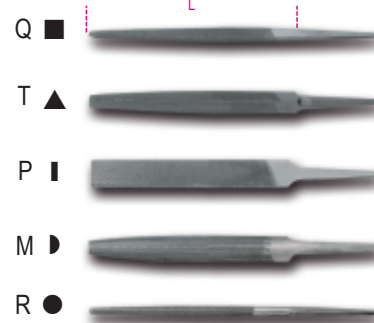

**1718D6/...**
**lime a taglio bastardo 6" senza impugnatura**
**ISO 234**

	art.	L mm	L "	 g
017180121	1718D6/Q	150	6	39
017180123	1718D6/T	150	6	80
017180125	1718D6/P	150	6	74
017180127	1718D6/M	150	6	68
017180129	1718D6/R	150	6	33