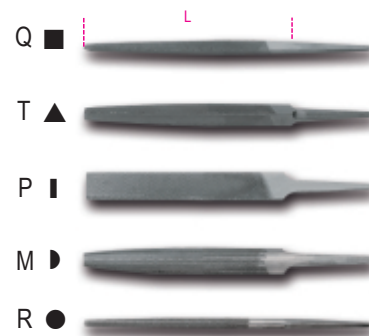

**1718A6/...**
**lime a taglio mezzodolce 6" senza impugnatura**
**ISO 234**

	art.	L mm	L "	g
017180021	1718A6/Q	150	6	40
017180023	1718A6/T	150	6	82
017180025	1718A6/P	150	6	73
017180027	1718A6/M	150	6	66
017180029	1718A6/R	150	6	32